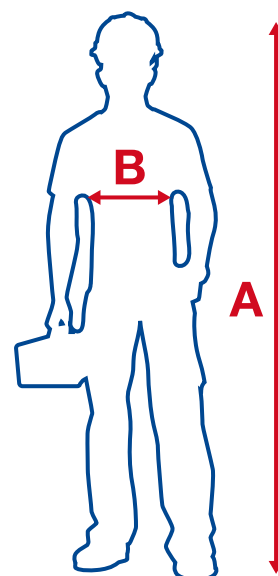

GILETS HV NÉON 2 / FLASH / LUMEN

TAILLES SÉCURITOP SÉCURITOP SIZE	A	B
	STATURE TOTAL BODY LENGTH (CM)	TOUR DE POITRINE CHEST SIZE (CM)
S	158-164	100-108
M	164-170	108-116
L	170-176	116-124
XL	176-182	124-132
2XL	182-188	132-140
3XL	188-194	140-148