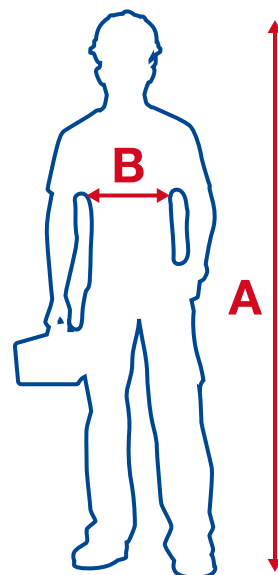

VESTE DE PLUIE HV LIMA BLOUSON FROID HV FUJI SOFTSHELLS ANNECY / TREGANA

TAILLES SÉCURITOP SÉCURITOP SIZE	A	B
	STATURE TOTAL BODY LENGTH (CM)	TOUR DE POITRINE CHEST SIZE (CM)
S	156-164	78-86
M	164-172	86-94
L	172-180	94-102
XL	180-188	102-110
2XL	188-196	110-118
3XL	188-196	118-123
4XL	188-196	123-129