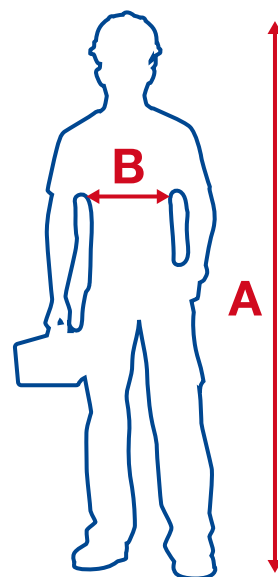

VÊTEMENTS DE PLUIE SAIGON / HANOI

TAILLES SÉCURITOP SÉCURITOP SIZE	A STATURE TOTAL BODY LENGTH (CM)	B TOUR DE POITRINE CHEST SIZE (CM)	C TOUR DE TAILLE WAIST SIZE (CM)
S	168-172	96-100	84-88
M	172-176	100-104	92-96
L	176-180	108-112	100-104
XL	180-184	120-126	108-114
2XL	184-188	132-138	120-126

GILETS FROID STARTRAVEL / LAPONIA / SIBERIA

TAILLES SÉCURITOP SÉCURITOP SIZE	A	B
	STATURE TOTAL BODY LENGTH (CM)	TOUR DE POITRINE CHEST SIZE (CM)
S	152-154	96-108
M	158-170	108-116
L	164-176	116-124
XL	176-188	124-132
2XL	182-194	132-140
3XL	188-204	140-148

PARKA MOLÈNE

TAILLES SÉCURITOP SÉCURITOP SIZE	A	B
	STATURE TOTAL BODY LENGTH (CM)	TOUR DE POITRINE CHEST SIZE (CM)
M	164-172	98-102
L	172-180	102-106
XL	180-188	106-110
2XL	188-196	110-114

PARKA FERRET

TAILLES SÉCURITOP SÉCURITOP SIZE	A	B
	STATURE TOTAL BODY LENGTH (CM)	TOUR DE POITRINE CHEST SIZE (CM)
S	152-156	96-108
M	156-168	108-116
L	168-176	116-126
XL	176-188	126-132
2XL	184-194	132-138
3XL	188-204	138-150

BODYWARMER GLASGOW POLAIRE LIVERPOOL

TAILLES SÉCURITOP SÉCURITOP SIZE	A	B
	STATURE TOTAL BODY LENGTH (CM)	TOUR DE POITRINE CHEST SIZE (CM)
S	156-164	78-86
M	164-172	86-94
L	172-180	94-102
XL	180-188	102-110
2XL	188-196	110-118
3XL	188-196	118-123