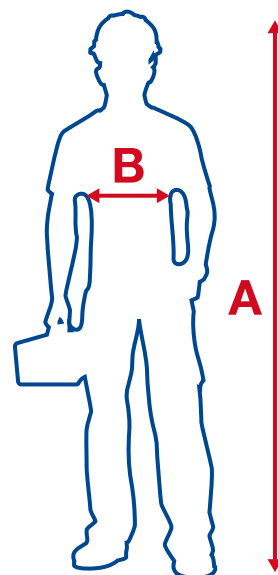

VÊTEMENTS DE PLUIE SAIGON / HANOI

TAILLES SÉCURITOP SÉCURITOP SIZE	A STATURE TOTAL BODY LENGTH (CM)	B TOUR DE POITRINE CHEST SIZE (CM)	C TOUR DE TAILLE WAIST SIZE (CM)
S	168-172	96-100	84-88
M	172-176	100-104	92-96
L	176-180	108-112	100-104
XL	180-184	120-126	108-114
2XL	184-188	132-138	120-126

GILETS FROID STARTRAVEL / LAPONIA / SIBERIA

TAILLES SÉCURITOP SÉCURITOP SIZE	A	B
	STATURE TOTAL BODY LENGTH (CM)	TOUR DE POITRINE CHEST SIZE (CM)
S	152-154	96-108
M	158-170	108-116
L	164-176	116-124
XL	176-188	124-132
2XL	182-194	132-140
3XL	188-204	140-148

PARKA MOLÈNE

TAILLES SÉCURITOP SÉCURITOP SIZE	A	B
	STATURE TOTAL BODY LENGTH (CM)	TOUR DE POITRINE CHEST SIZE (CM)
M	164-172	98-102
L	172-180	102-106
XL	180-188	106-110
2XL	188-196	110-114

PARKA FERRET

TAILLES SÉCURITOP SÉCURITOP SIZE	A	B
	STATURE TOTAL BODY LENGTH (CM)	TOUR DE POITRINE CHEST SIZE (CM)
S	152-156	96-108
M	156-168	108-116
L	168-176	116-126
XL	176-188	126-132
2XL	184-194	132-138
3XL	188-204	138-150

BODYWARMER GLASGOW POLAIRE LIVERPOOL

TAILLES SÉCURITOP SÉCURITOP SIZE	A	B
	STATURE TOTAL BODY LENGTH (CM)	TOUR DE POITRINE CHEST SIZE (CM)
S	156-164	78-86
M	164-172	86-94
L	172-180	94-102
XL	180-188	102-110
2XL	188-196	110-118
3XL	188-196	118-123